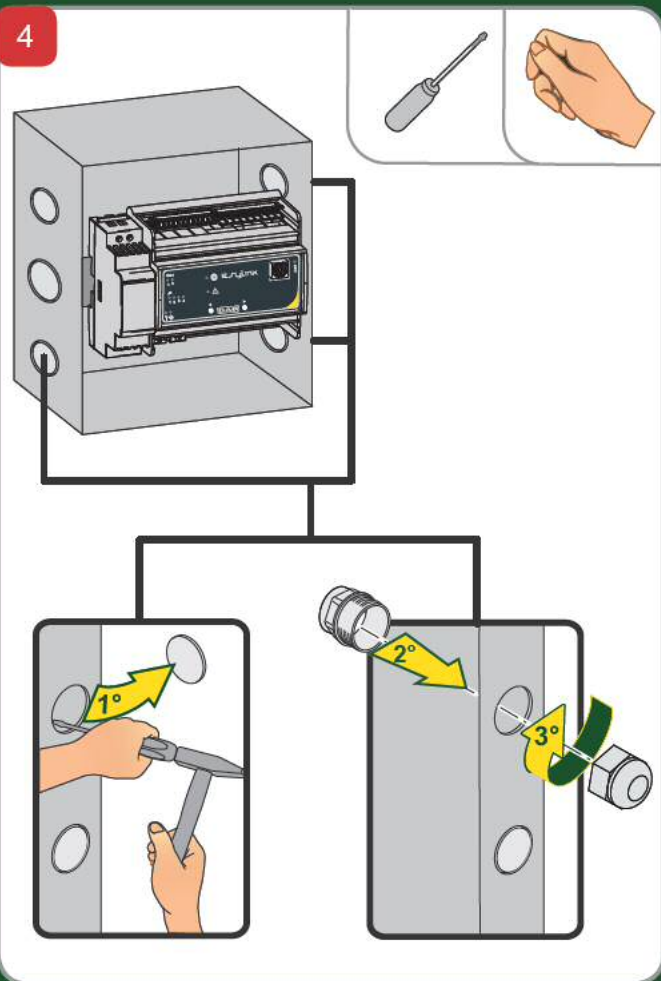

e.sylink

QUICK GUIDE

DAB
WATER TECHNOLOGY

Ed. 02/2014 - 60165366

E.SYBOX

E.SYLINK

INPUT/OUTPUT

SETUP PRESSURE SENSOR