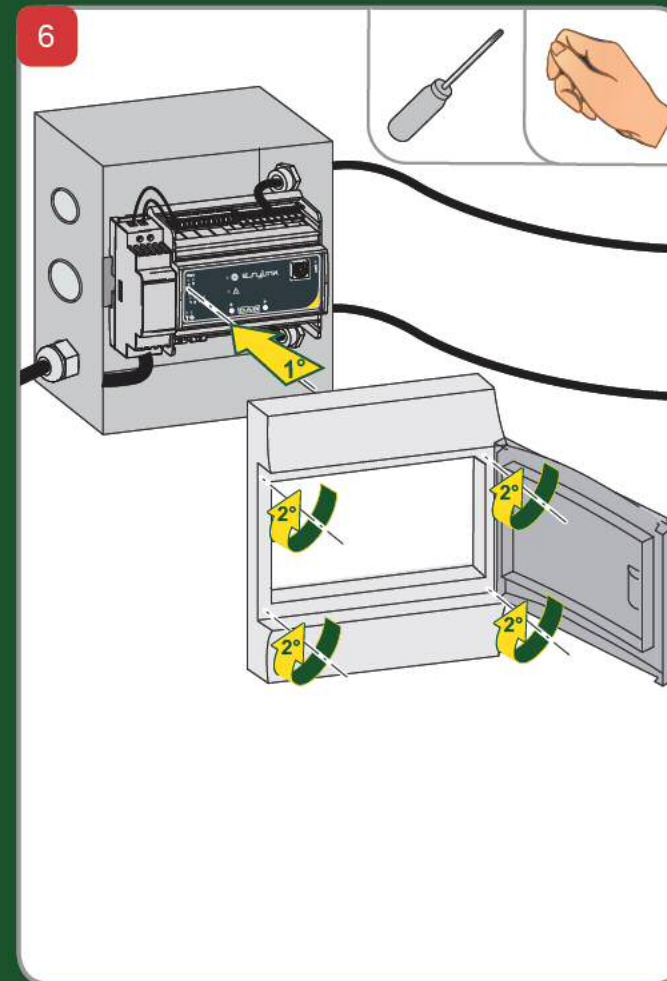

e.sylink

QUICK GUIDE

DAB
WATER TECHNOLOGY

Ed. 02/2014 - 60165366

E.SYBOX

E.SYLINK

INPUT/OUTPUT

SETUP PRESSURE SENSOR