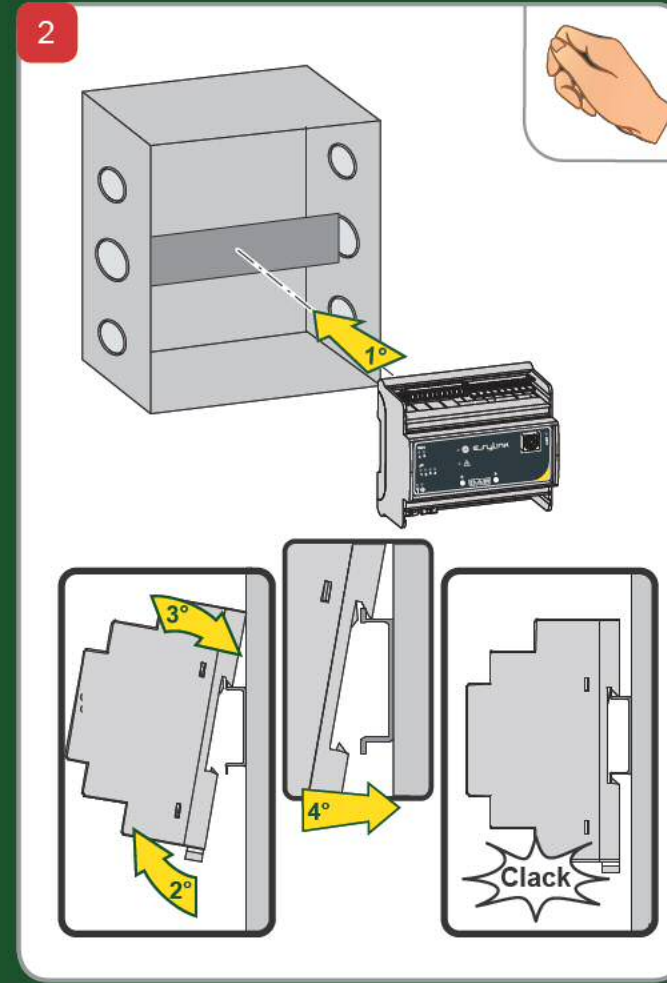

e.sylink

QUICK GUIDE

DAB
WATER TECHNOLOGY

Ed. 02/2014 - 60165366

E.SYBOX

E.SYLINK

INPUT/OUTPUT

SETUP PRESSURE SENSOR