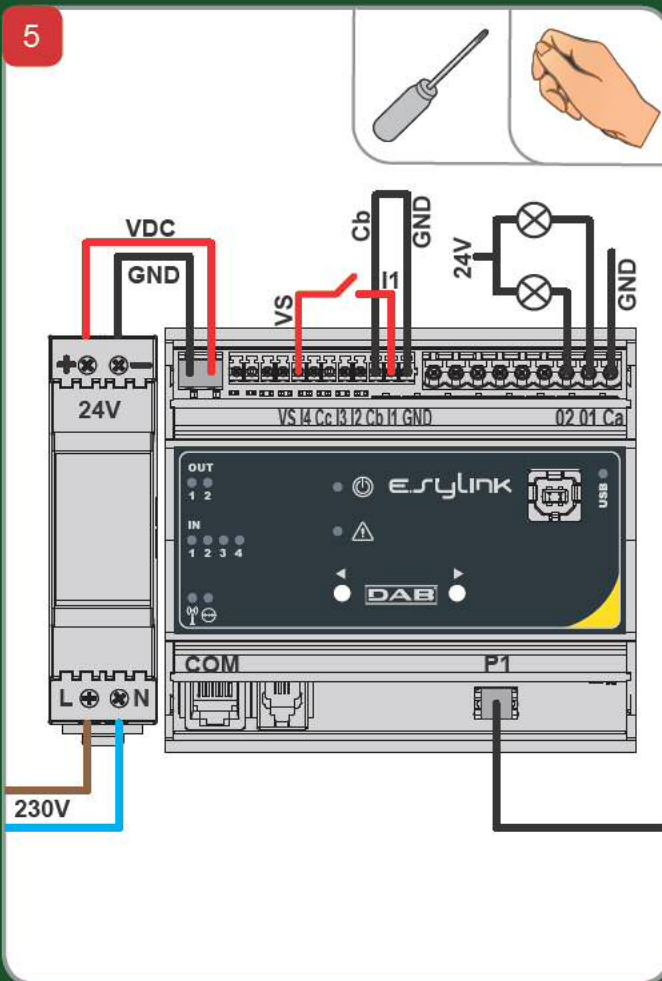

e.sylink

QUICK GUIDE

DAB
WATER TECHNOLOGY

Ed. 02/2014 - 60165366

E.SYBOX

E.SYLINK

INPUT/OUTPUT

SETUP PRESSURE SENSOR