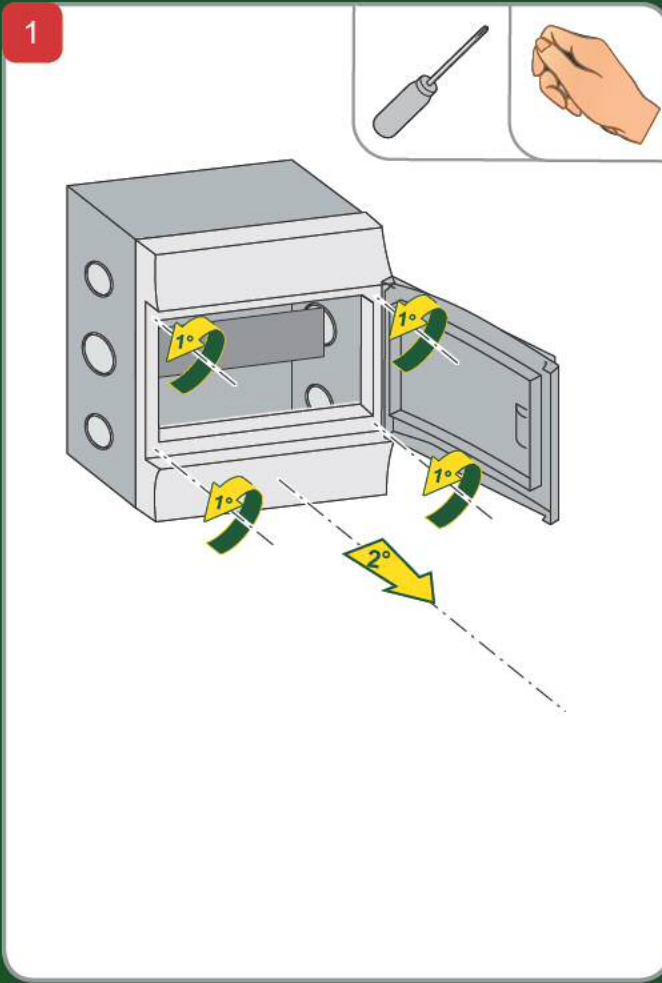

e.sylink

QUICK GUIDE

DAB
WATER TECHNOLOGY

Ed. 02/2014 - 60165366

E.SYBOX

E.SYLINK

INPUT/OUTPUT

SETUP PRESSURE SENSOR