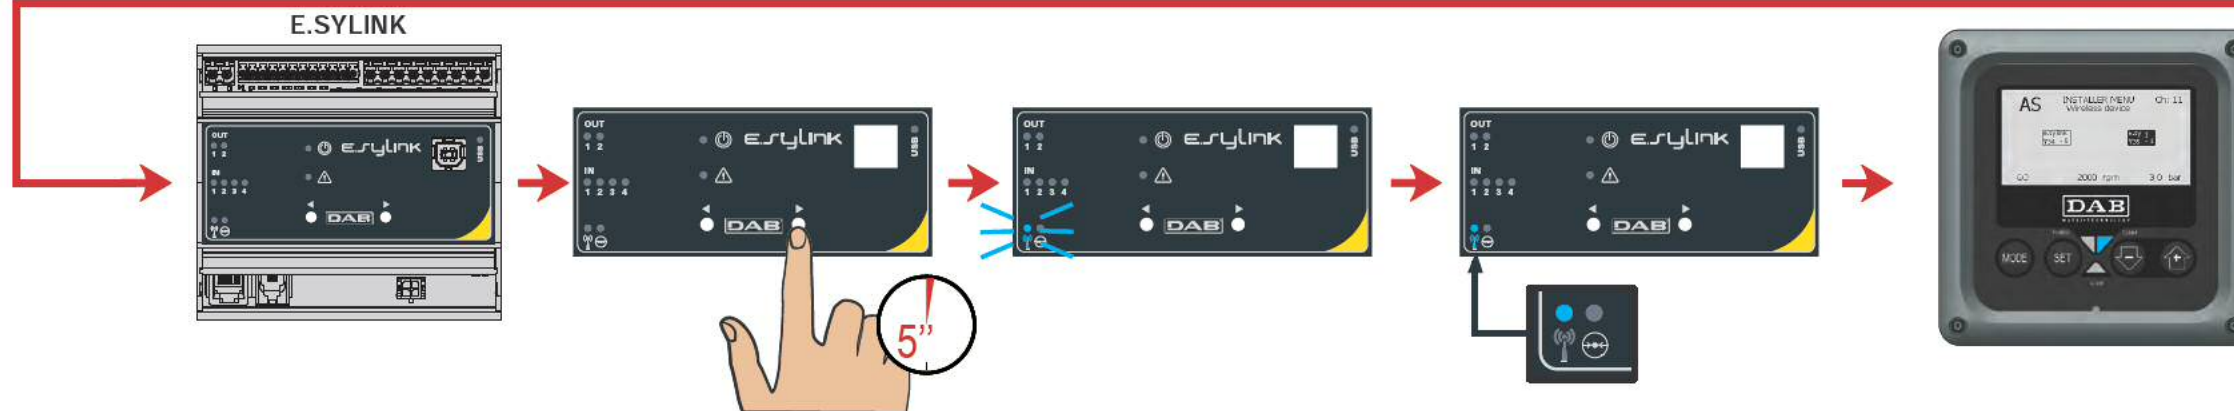

e.sylink

QUICK GUIDE

DAB
WATER TECHNOLOGY

Ed. 02/2014 - 60165366

E.SYBOX

E.SYLINK

INPUT/OUTPUT

SETUP PRESSURE SENSOR