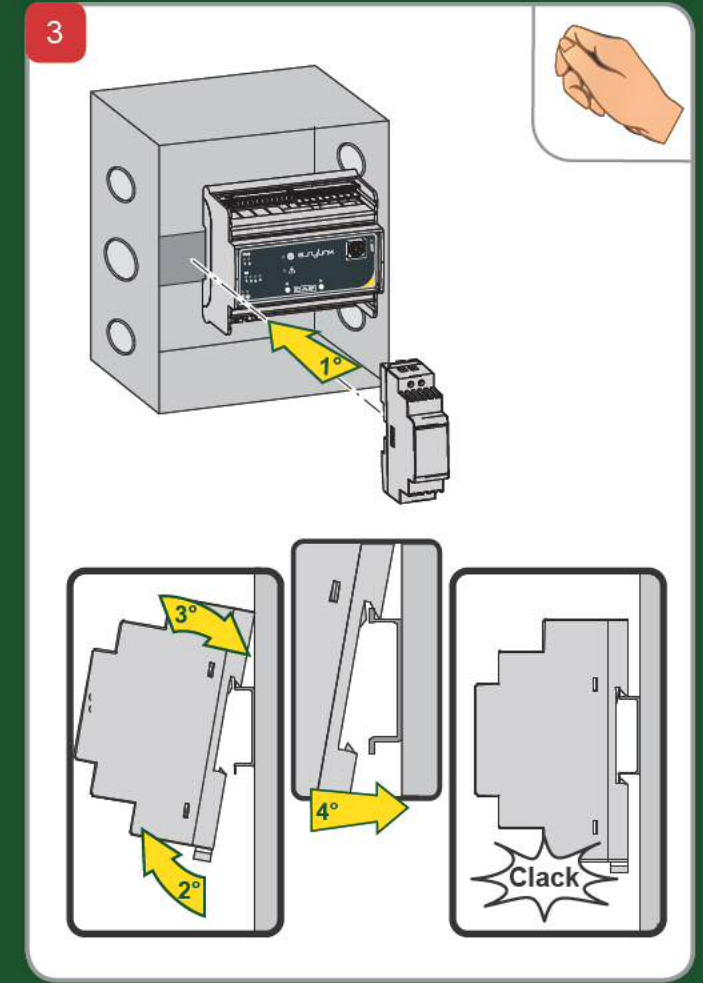

e.sylink

QUICK GUIDE

DAB
WATER TECHNOLOGY

Ed. 02/2014 - 60165366

E.SYBOX

E.SYLINK

INPUT/OUTPUT

SETUP PRESSURE SENSOR